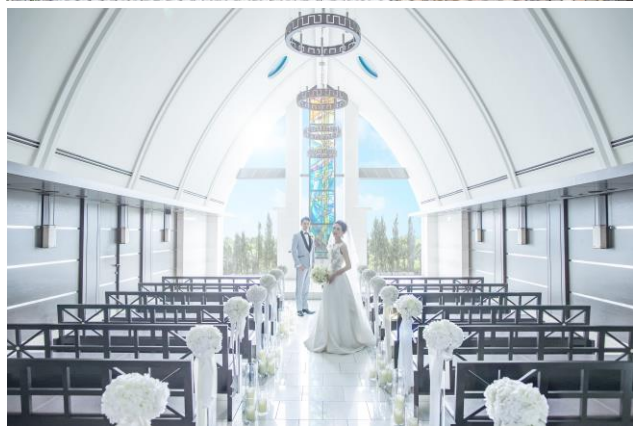

大丸梅田店 & 神戸ポートピアホテル

6名さま **480,000円** (税金・サービス料込)

お1人さま追加 17,000円 (税金・サービス料込)

ご利用期間：～2022年8月末日までの全日

*30名さままでご利用いただけます (神戸たむらは18名さままで)

Plan

- 挙式 (キリスト教式・人前式・神前式・仏前式)
- お料理 宴会場 (フランス料理) 聚景園 (中国料理) 神戸たむら (日本料理)
*おひとり様追加6,000円にてトランテアン (フランス料理)
- お飲みもの (フリードリンク)
- 衣裳 (新郎さま1点・新婦さま1点)
- 美容着付 (新婦さま洋装1点分・挙式後ベールアウト含む)
- 卓上装花 (1点)
- ブライダルアテンダント (挙式のみ)
- スタジオ集合写真 (六切1ポーズ3枚仕上げ)
- 挙式親族控室 (2室)
- お待合室・会食会場費
- 税金・サービス料