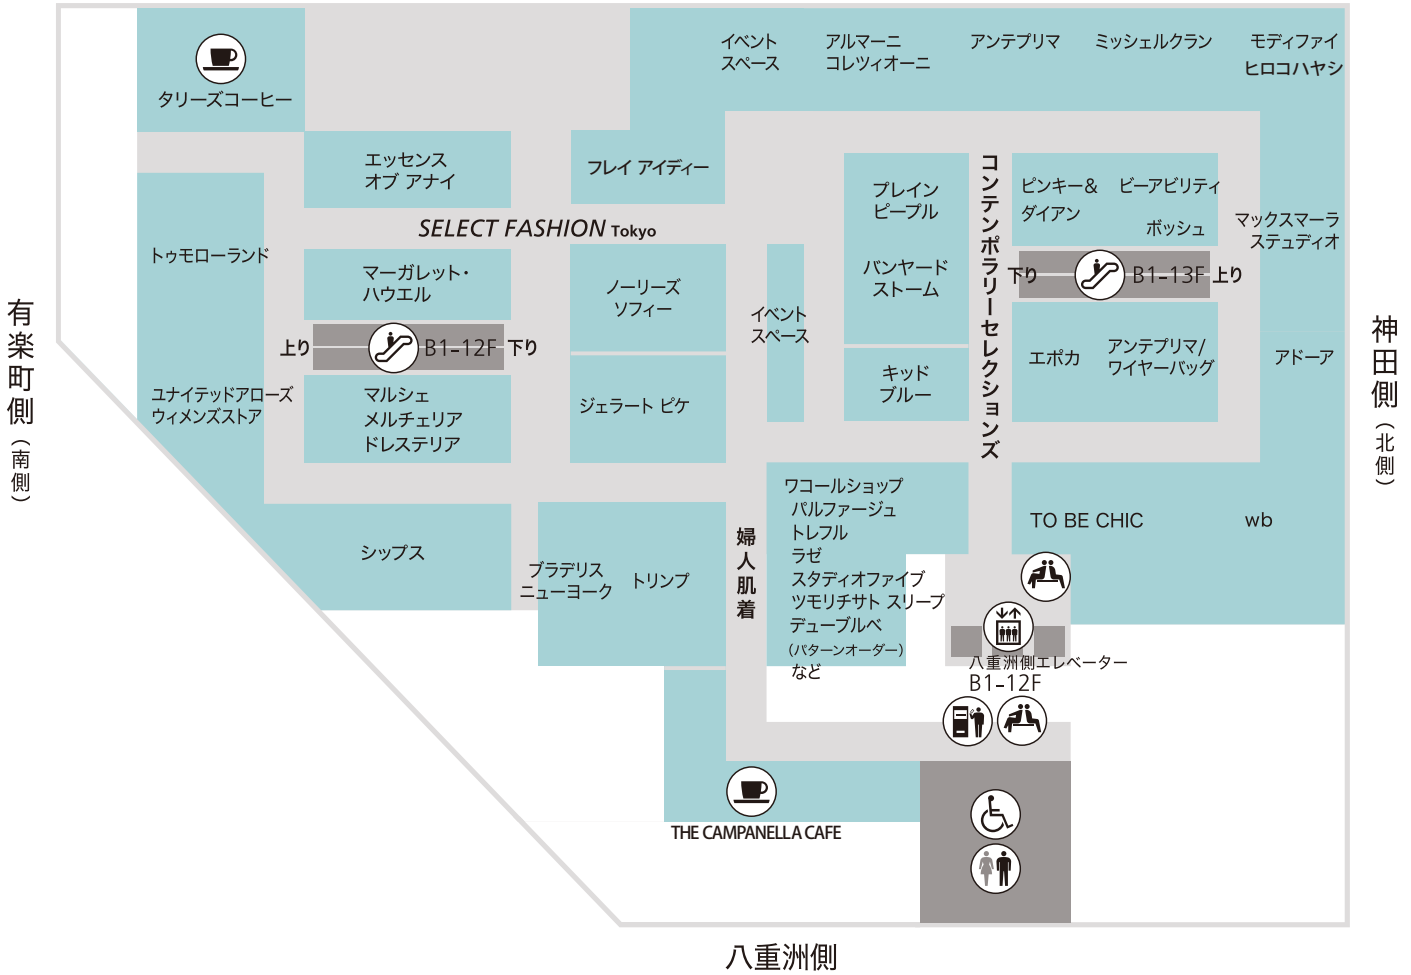

JR側

4F

Women's Clothing, Lingerie

婦人服・婦人肌着

SELECT FASHION Tokyo

●コンテンポラリーセレクトシヨonz

-  化粧室
Restrooms
-  多目的トイレ
Handicap Restroom
-  喫茶
Cafe
-  休憩所
Rest Area
-  自動販売機
Beverage Vending Machine