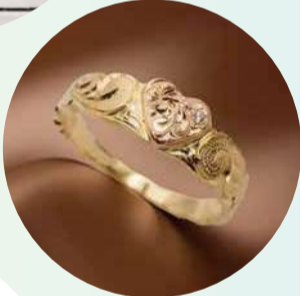

熟練の職人による手彫りが光る、繊細なデザインが魅力の14Kリング。

K14 手彫り2トーンハートDialリング(14K/Dia)  
税込176,000円～

手彫り10mm↑フラットヘビーリング(シルバー925)  
税込66,000円

ハワイアンジュエリーの伝統技術と美しいデザインが融合し、熟練の職人が一つ一つ丁寧に彫り上げました。

〈ラウレアハワイ〉

「暮らしの中に感じるHAWAII」をコンセプトに100%オリジナルアイテムを展開しています。