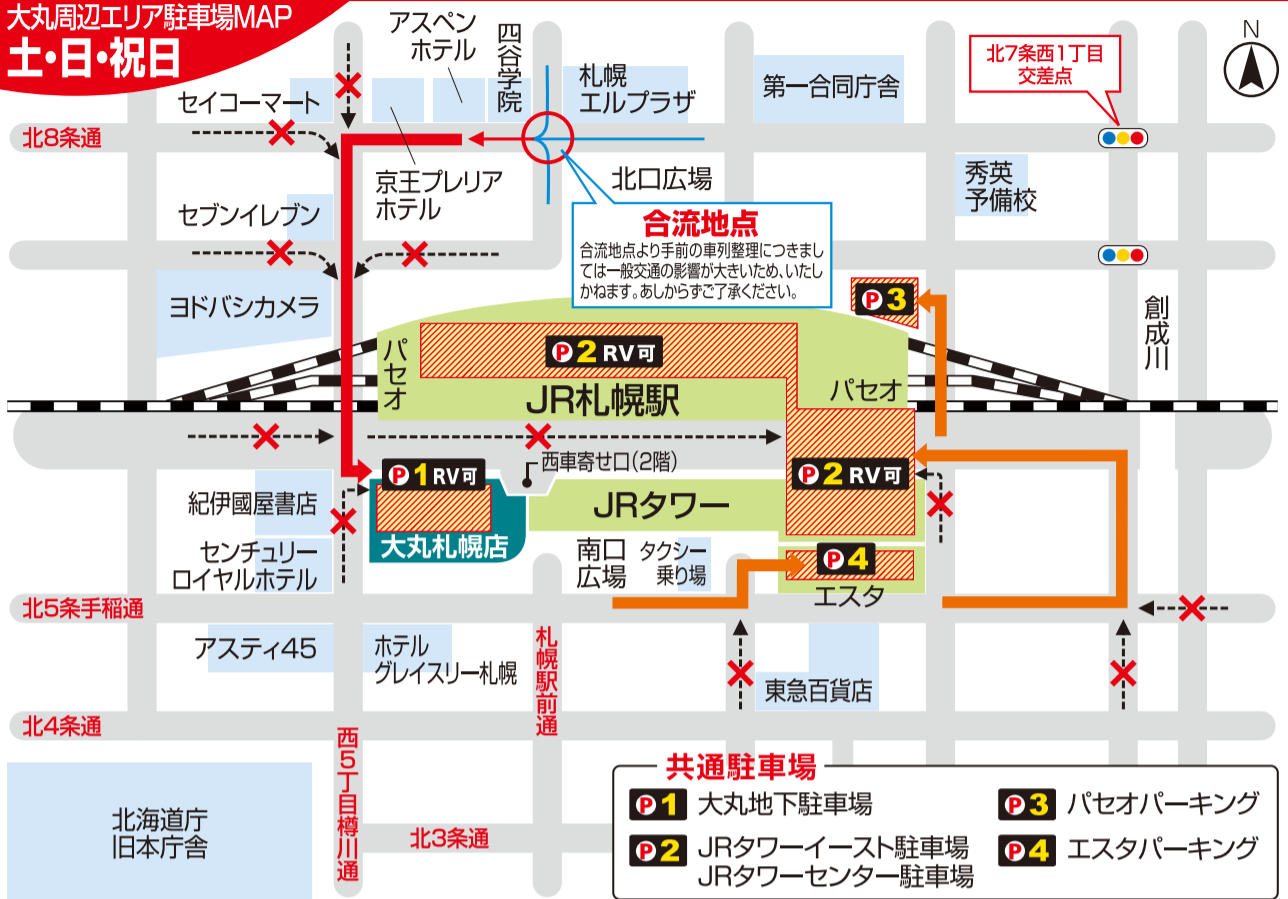

大丸周辺エリアMAP・駐車場ののご案内

●各駐車場へは、それぞれ矢印の方向からお入りください。

大丸周辺エリア駐車場MAP 土・日・祝日

大丸周辺エリア駐車場MAP 平日

※セール時期等、平日でも土・日・祝日のルートとさせていただきます。

大丸地下駐車場(地2階～地4階)のご案内

午前9時45分～午後9時30分

駐車料金／はじめの1時間は税込450円、
以降は20分毎に税込150円

大丸札幌店にてお買いあげ金額2,000円以上 2時間 **駐車無料**

大丸札幌店にてお買いあげ金額30,000円以上 3時間 **駐車無料**

※8階〈ポケモンセンター〉につきましては、他の売場 レシートとの
合算はできません。

※自動販売機などレシート発行されないものにつきましては、駐車サー
ビスの対象外とさせていただきます。

指定駐車場のご案内

パセオパーキング、エスタパーキング、イースト立体駐車場・
センター屋外駐車場

大丸札幌店での税込2,000円以上のお買いあげで、2時間まで
駐車無料とさせていただきます。

※自動販売機などレシート発行されないものにつきましては、
駐車サービスの対象外とさせていただきます。

※各駐車場により、営業時間が異なります。