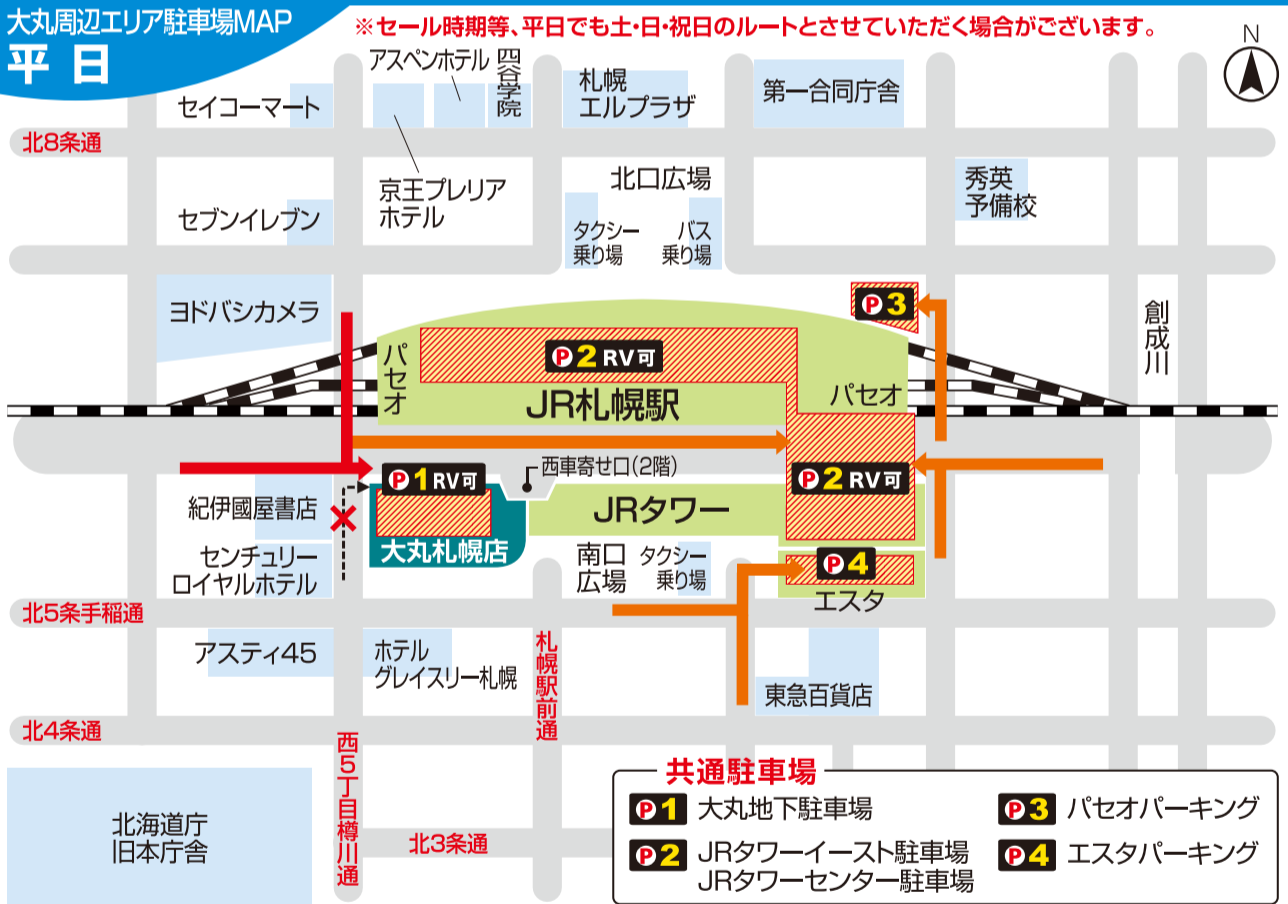

大丸周辺エリアMAP・駐車場ののご案内

●各駐車場へは、それぞれ矢印の方向からお入りください。

大丸周辺エリア駐車場MAP 土・日・祝日

大丸周辺エリア駐車場MAP 平日

※セール時期等、平日でも土・日・祝日のルートとさせていただきます。

大丸地下駐車場(地2階～地4階)のご案内

午前9時45分～午後9時30分

駐車料金／はじめの1時間は税込450円、
以降は20分毎に税込150円

大丸札幌店にてお買いあげ金額2,000円以上 2時間 **駐車無料**

大丸札幌店にてお買いあげ金額30,000円以上 3時間 **駐車無料**

※8階〈ポケモンセンター〉につきましては、他の売場 レシートとの
合算はできません。

※自動販売機などレシート発行されないものにつきましては、駐車サー
ビスの対象外とさせていただきます。

指定駐車場のご案内

パセオパーキング、エスタパーキング、イースト立体駐車場・
センター屋外駐車場

大丸札幌店での税込2,000円以上のお買いあげで、2時間まで
駐車無料とさせていただきます。

※自動販売機などレシート発行されないものにつきましては、
駐車サービスの対象外とさせていただきます。

※各駐車場により、営業時間が異なります。