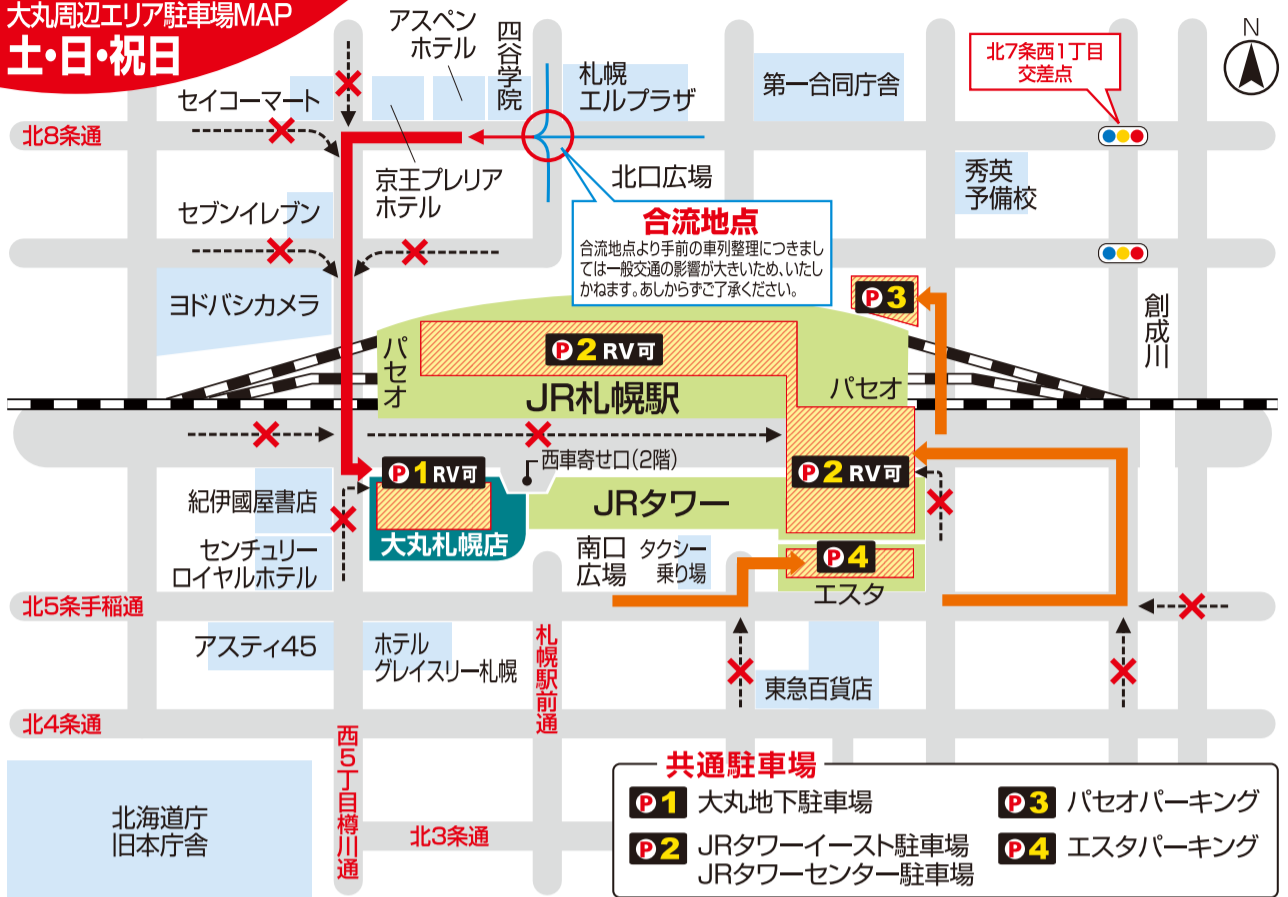

# 大丸周辺エリアMAP・駐車場ののご案内

●各駐車場へは、それぞれ矢印の方向からお入りください。

## 大丸周辺エリア駐車場MAP 土・日・祝日

## 大丸周辺エリア駐車場MAP 平日

※セール時期等、平日でも土・日・祝日のルートとさせていただきます。

### 大丸地下駐車場(地2階～地4階)のご案内

午前9時45分～午後8時30分  
 駐車料金／はじめの1時間は税込450円、  
 以降は20分毎に税込150円

大丸札幌店にてお買いあげ金額2,000円以上 2時間 **駐車無料**  
 大丸札幌店にてお買いあげ金額30,000円以上 3時間 **駐車無料**

※8階〈ポケモンセンター〉につきましては、他の売場 レシートとの合算はできません。

※自動販売機などレシート発行されないものにつきましては、駐車サービスの対象外とさせていただきます。