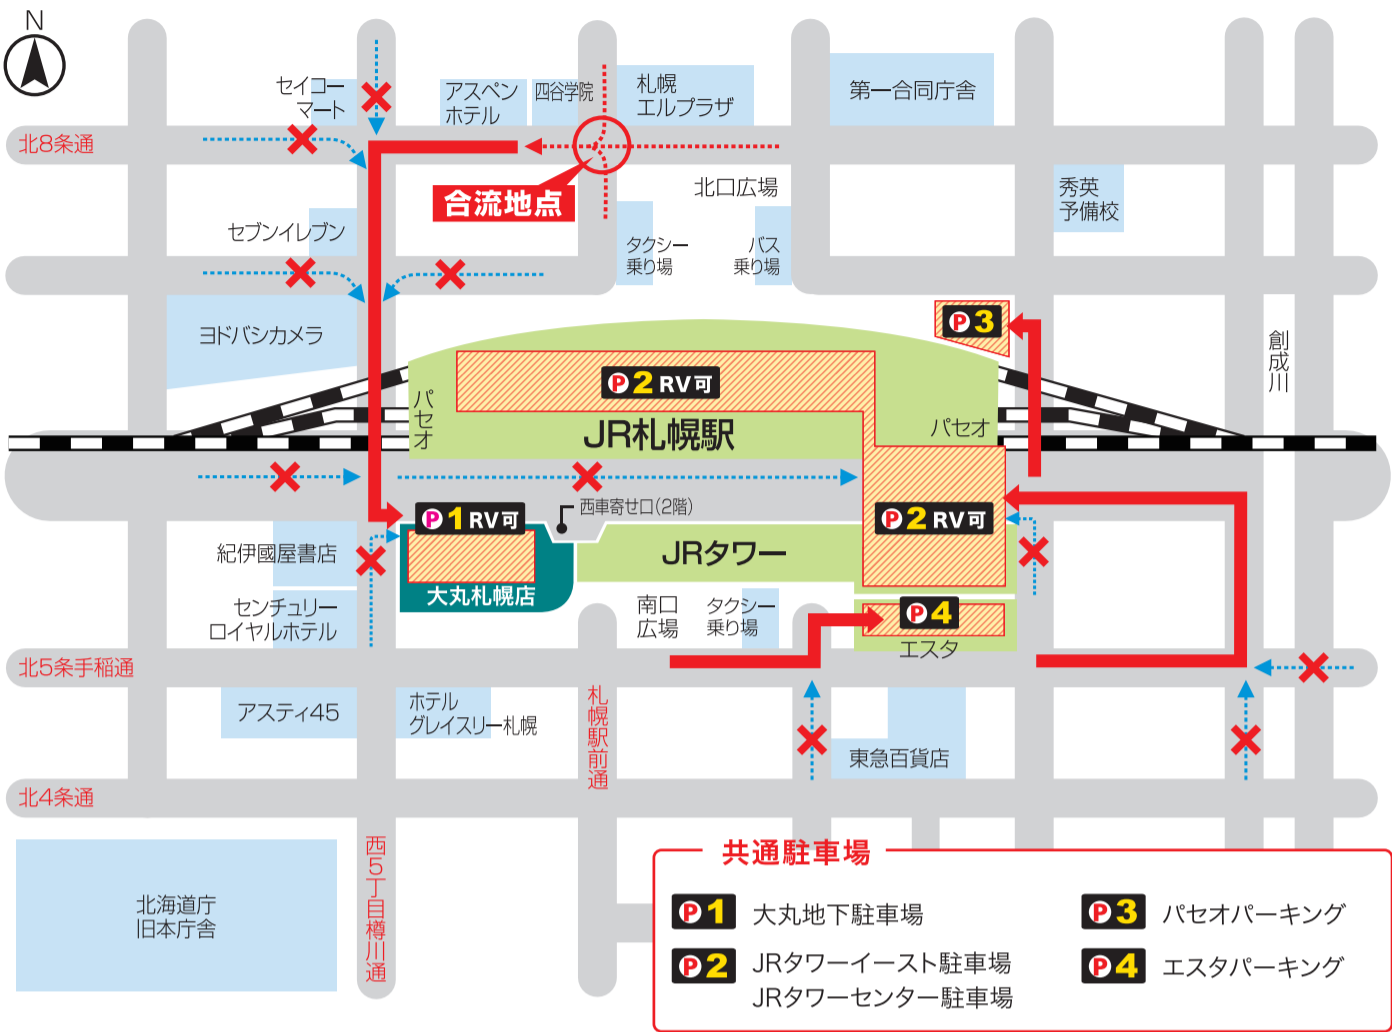

大丸周辺エリアMAP・駐車場のご案内

●各駐車場へは、それぞれ矢印の方向からお入りください。

土日祝日

平日 ※セール時期等、平日でも土日祝日のルートとさせていただきます。

大丸地下駐車場(地2階～地4階)のご案内

午前9時30分～午後10時30分
 駐車料金／はじめの1時間は税込330円、
 以降は20分毎に税込110円
 大丸での税込2,000円以上のお買いあがで、
 2時間まで**駐車無料**とさせていただきます。

指定駐車場のご案内

パセオパーキング、エスタパーキング、
 イースト立体駐車場・センター屋外駐車場
 大丸での税込2,000円以上のお買いあがで、
 2時間まで**駐車無料**とさせていただきます。
 ※各駐車場により、営業時間が異なります。