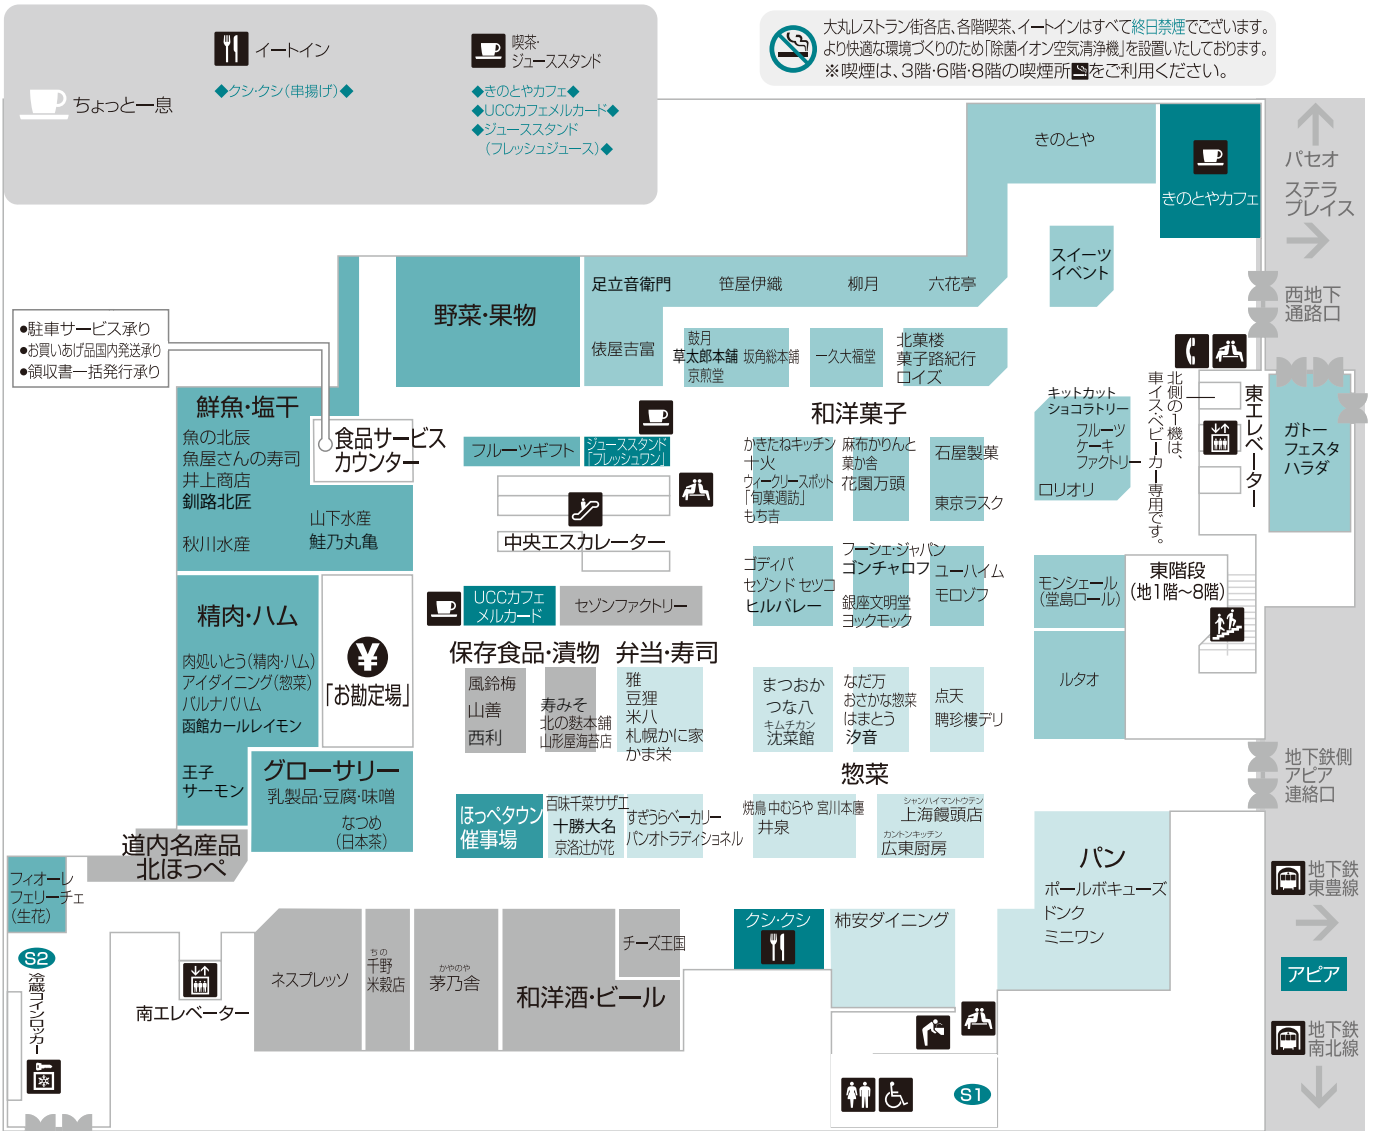

大丸の食品フロア「ほっぺタウン」

B1F

旬と鮮度、そして「できたて」にこだわります。
 美味しい香りに、思わずお腹が空いてくる
 食のトータルフロア、ほっぺタウン。

サービス
 ご案内

- S1 車イスでご利用いただける化粧室・ユニバーサルシート設置
- S2 冷蔵コインロッカー ※1階 南西口にもございます。

大丸レストラン街各店、各階喫茶、イートインはすべて終日禁煙でございます。
 より快適な環境づくりのため「除菌イオン空気清浄機」を設置いたしております。
 ※喫煙は、3階・6階・8階の喫煙所をご利用ください。

北海道庁側アピア連絡口

アピア

- 化粧室
- 多目的化粧室
- 冷水器
- 休憩所
- 喫茶 ジューススタンド
- イートイン
- 公衆電話
- 冷蔵コインロッカー
- エレベーター
- エスカレーター
- 階段
- お勘定場

※売場改装などにより、記載の内容と異なる場合がございます。