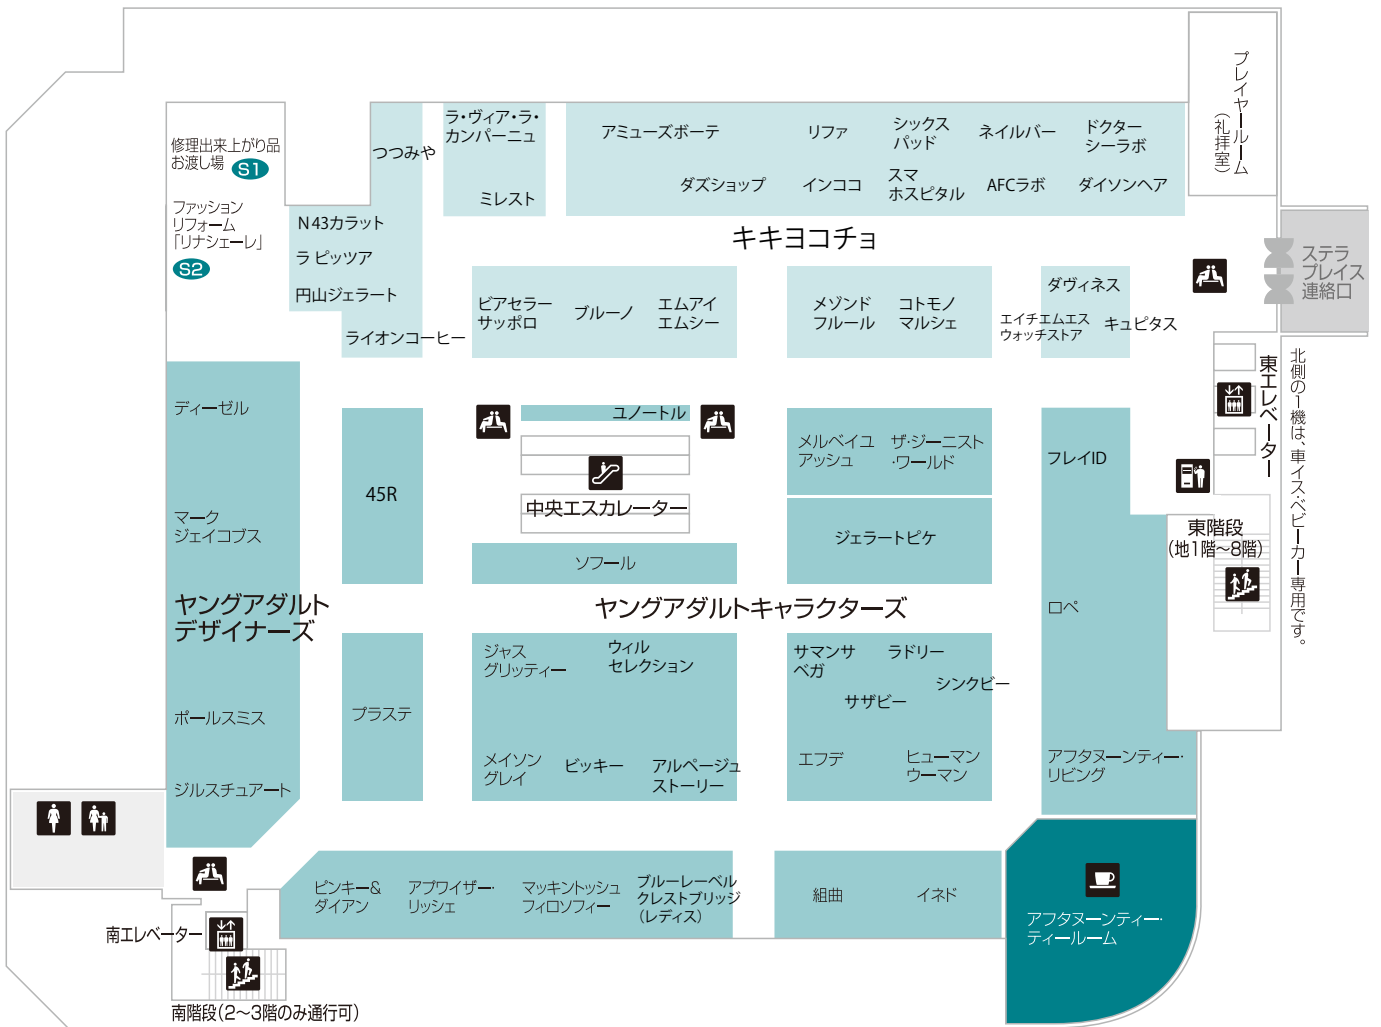

婦人服(ヤングアダルト)・キキヨコチョ

3F

こだわりのアイテム探しには、セレクトショップが活躍。流行に敏感な女性のための一歩先行く、ヤングアダルトファッションです。

サービス
ご案内

- S1 車イスでご利用いただけるフィッティングルーム
- S2 サイズ直しやリフォーム<有料>

☕ ちよつと一息

◆アフタヌーンティー・ティールーム◆
吹き抜けのある、開放感ある空間で香り豊かな紅茶とともに、果物をふんだんに使ったケーキやスコーンをお楽しみください。

大丸レストラン街各店、各階喫茶室はすべて終日禁煙でございます。

- 親子化粧室
- 女性化粧室
- 休憩所
- 喫茶
- 飲料自動販売機
- エレベーター
- エスカレーター
- 階段
- フレイヤールーム(礼拝室)

※売場改装などにより、記載の内容と異なる場合がございます。