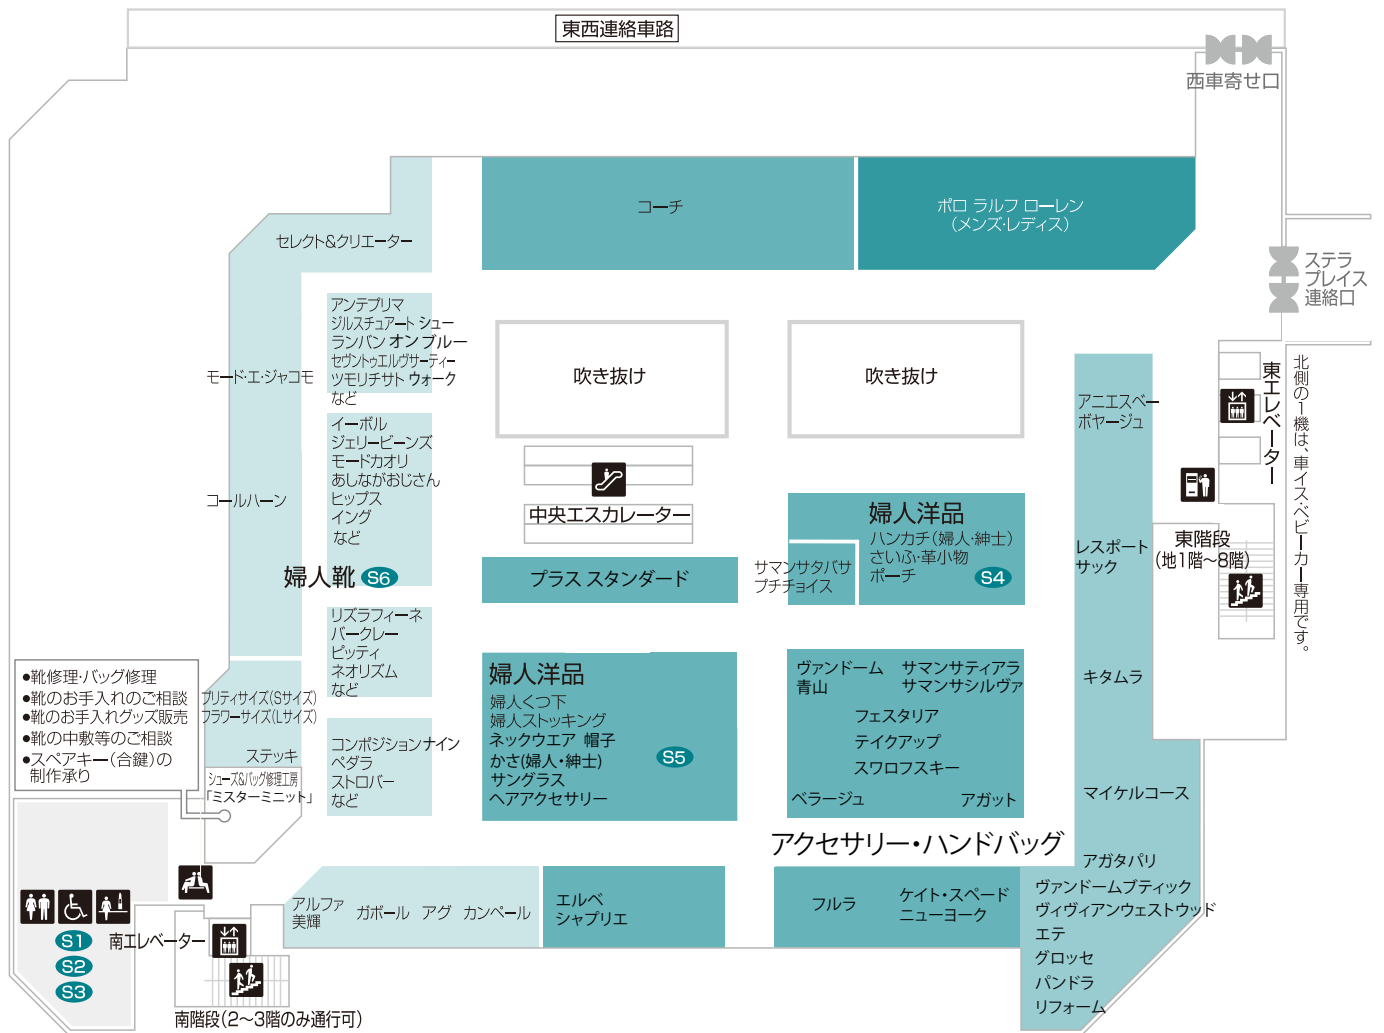

婦人靴 ハンドバッグ 婦人雑貨 婦人服 (ヤング) 婦人洋品 アクセサリー

2F

見やすくて選びやすい、靴・バッグ売場など
おしゃれの好奇心を満たしてくれる
ヤングファッションがいっぱいです。

- サービス
ご案内
- S1 車イスでご利用いただける化粧室
 - S2 お化粧専用のスペース
 - S3 ご自由にお着がえいただける個室スペース(エチケットルーム)
 - S4 ハンカチのネーム入れく有料>
 - S5 くつ下フィッティングルーム
 - S6 婦人靴の幅伸ばし<一部有料>

ショッピングアドバイザー ● シューコーディネーター(婦人靴売場) / シューフィッター

- 化粧室
- 多目的化粧室
- パウダールーム
- 休憩所
- 飲料自動販売機
- 公衆電話
- エレベーター
- エスカレーター
- 階段

※売場改装などにより、記載の内容と異なる場合がございます。