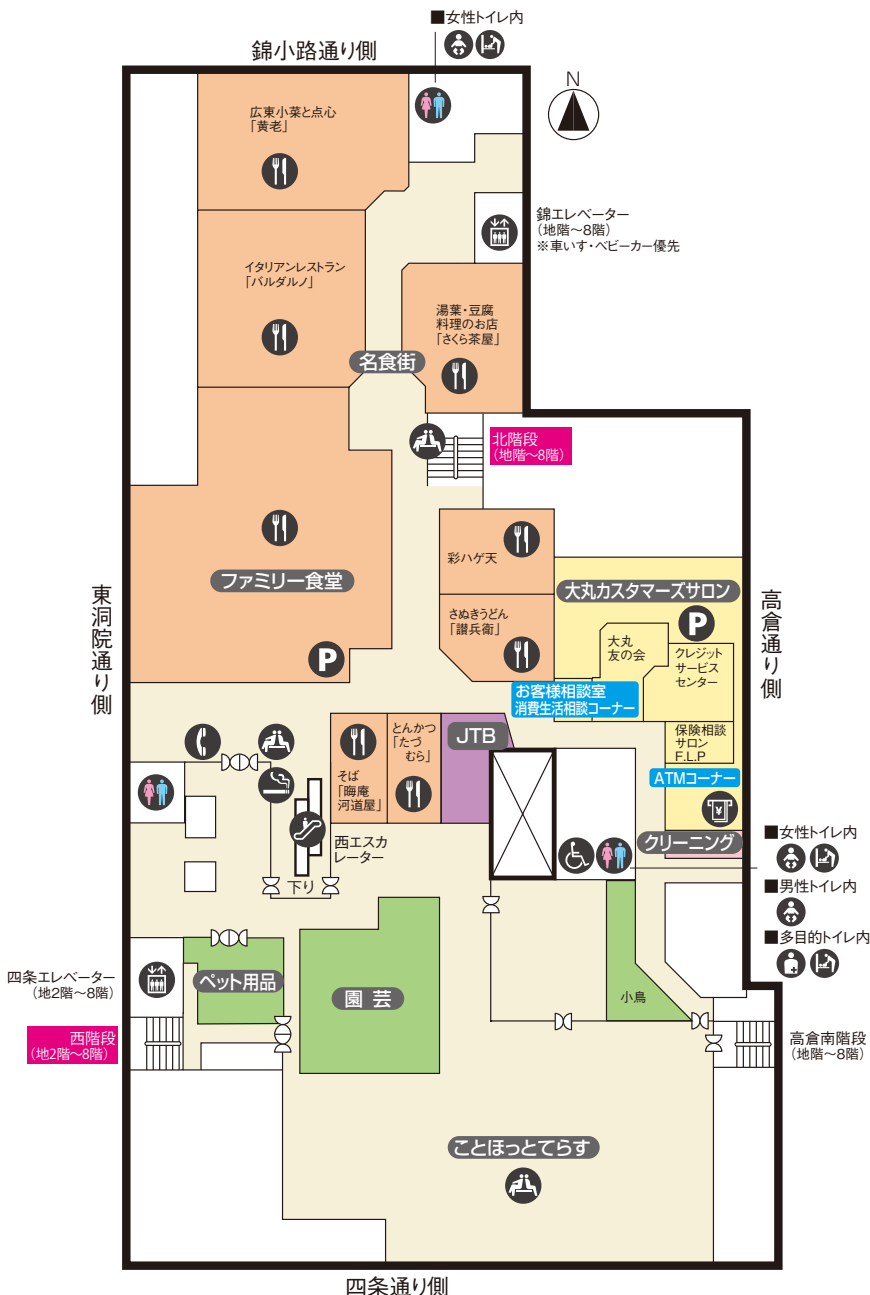

売場ご案内

大丸京都店

レストランと園芸・ペット・大丸カスタマーズサロンのフロア

園芸・ペット・ペット用品

大丸カスタマーズサロン
(クレジットサービスセンター)
保険相談サロン F.L.P
大丸友の会 他

JTB

クリーニング

ファミリー食堂

名食街

- ・ 広東小菜と点心「黄老」
- ・ 湯葉・豆腐料理のお店「さくら茶屋」
- ・ さぬきうどん「讃兵衛」
- ・ 彩ハゲ天

名食街

- ・ イタリアンレストラン「バルダルノ」
 - ・ そば「晦庵河道屋」
 - ・ とんかつ「たづむら」
- (各店とも)
午前11時開店～午後8時閉店
オーダーストップは午後7時30分

—案内サイン—

8階 ATMコーナー	
利用時間	
京都銀行	平日・土・日・祝日 午前10時～午後8時
信用金庫 京都中央	平日・土・日・祝日 午前10時～午後8時
信用金庫 京都	平日・土・日・祝日 午前10時～午後8時
銀行 ゆうちょ	平日・土・日・祝日 午前10時～午後8時