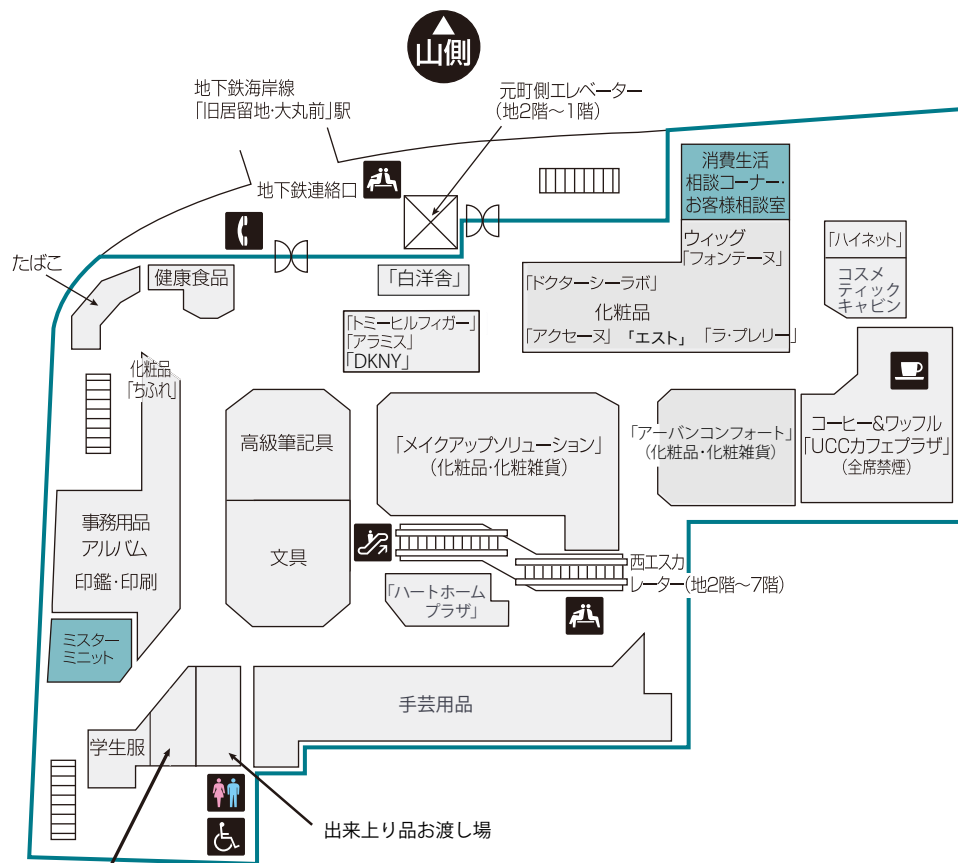

# 地2階 化粧品・化粧雑貨・文具・手芸・介護用品

トイレ | 
 身体の不自由な方のトイレ | 
 レストスペース | 
 喫茶 | 
 公衆電話

●ミスターミニット  
くつの修理・合鍵の製作などを承ります。

図書カードは8階商品券売場でお取り扱いしております。

●着替え台(フィッティングボード)のあるトイレは、地1階・2階～5階・7階・9階・10階にございます。