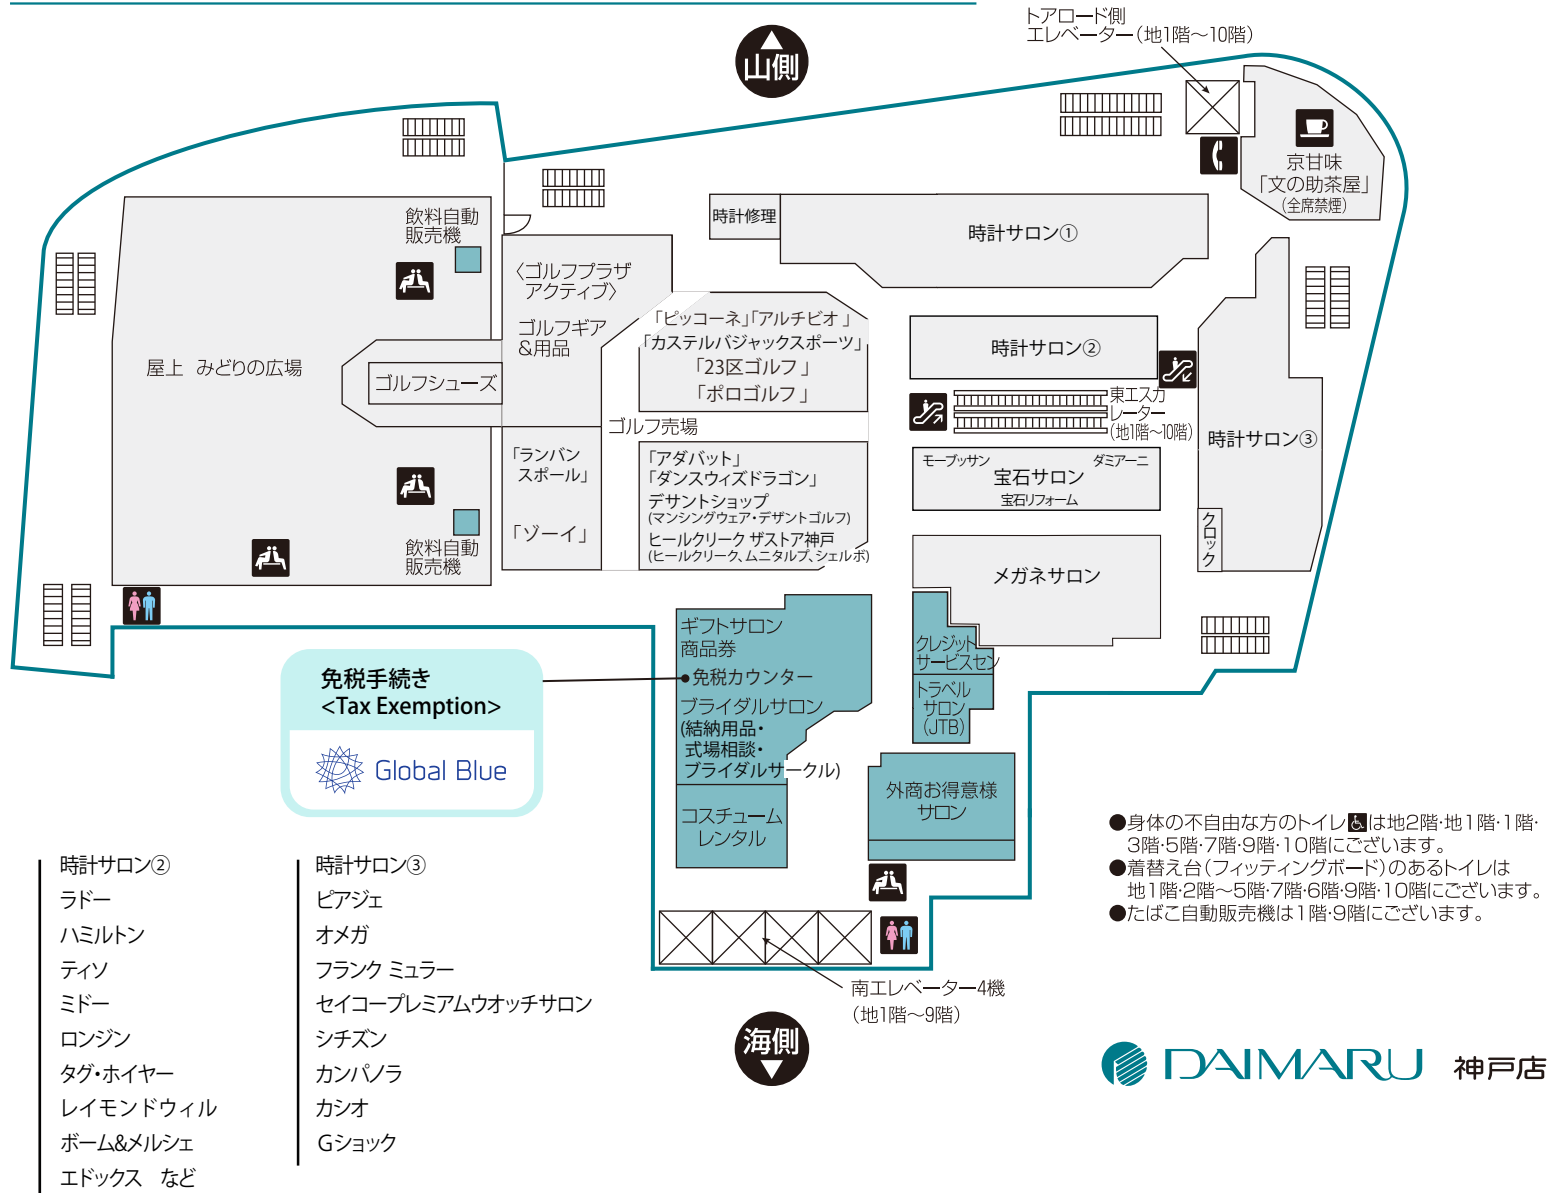

8階 時計・宝飾・メガネ・ゴルフ・ギフト・商品券

トイレ |
 レストスペース |
 喫茶 |
 公衆電話

- 身体の不自由な方のトイレは地2階・地1階・1階・3階・5階・7階・9階・10階にございます。
- 着替え台(フィッティングボード)のあるトイレは地1階・2階~5階・7階・6階・9階・10階にございます。
- たばこ自動販売機は1階・9階にございます。

- 時計サロン①**
- ブレゲ
 - ブランパン
 - IWC
 - ゼニス
 - モンブラン
 - ショパール
 - ジャガー・ルクルト
 - ブライトリング
 - グラスヒütte

- 時計サロン②**
- ラドー
 - ハミルトン
 - ティソ
 - ミドー
 - ロンジン
 - タグ・ホイヤー
 - レイモンドウィル
 - ボーム&メルシェ
 - エドックス など

- 時計サロン③**
- ピアジェ
 - オメガ
 - フランク ミュラー
 - セイコープレミアムウオッチサロン
 - シチズン
 - カンパノラ
 - カシオ
 - Gショック