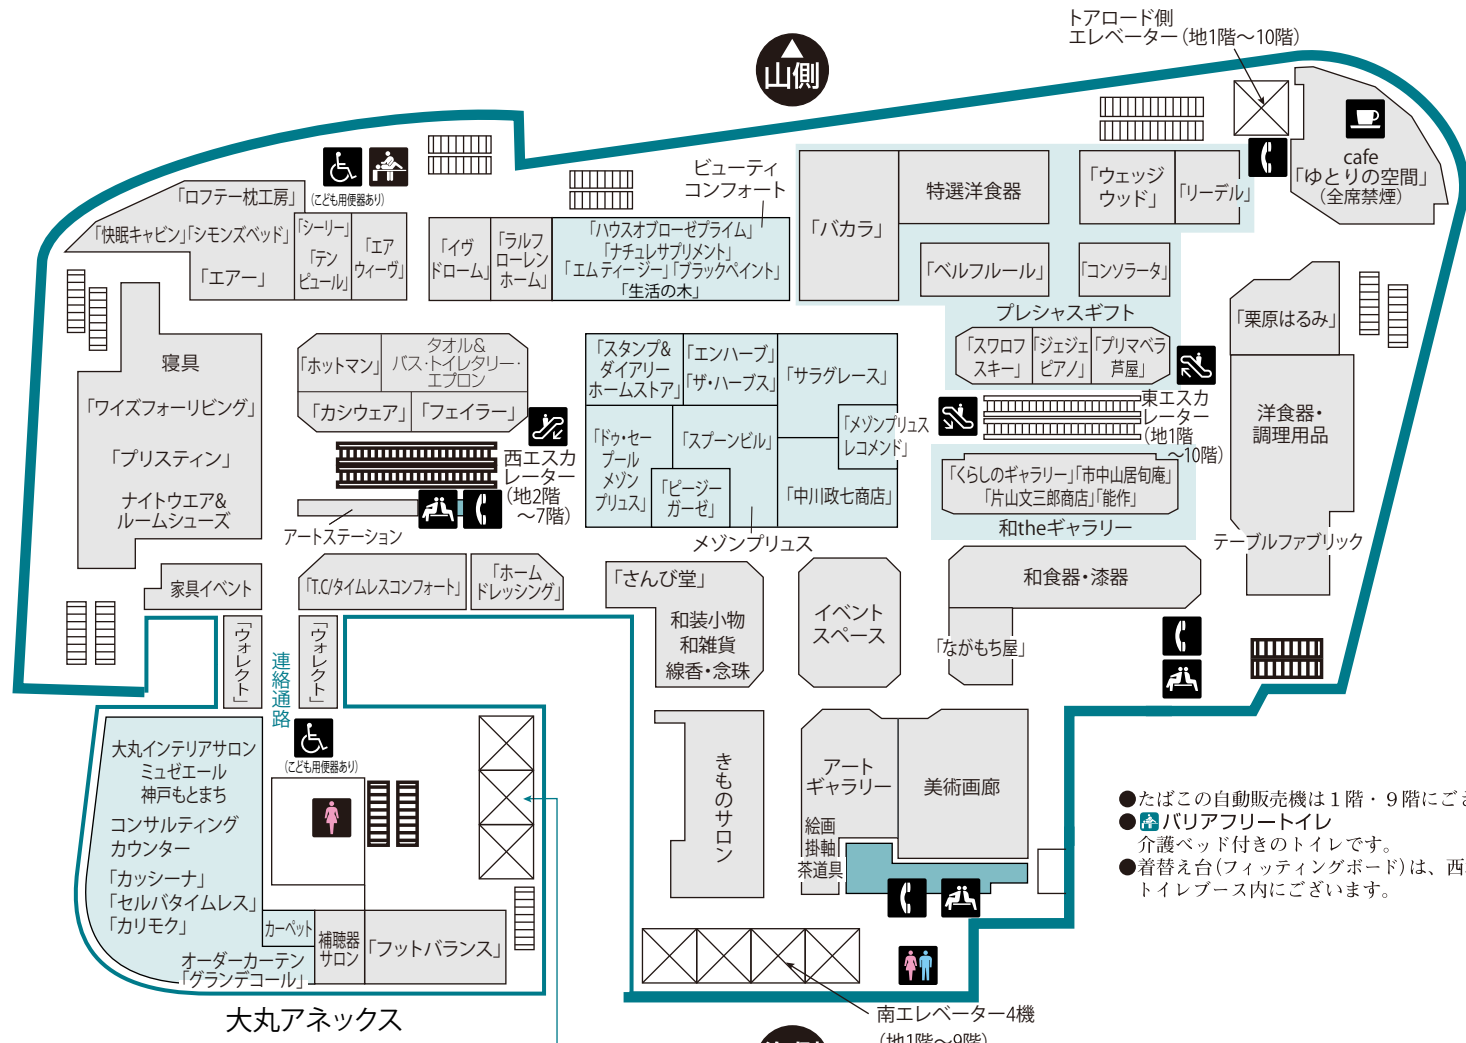

7階 リビング・呉服・美術・家具(大丸アネックス)

トアロード側
エレベーター(地1階~10階)

- たばこの自動販売機は1階・9階にございます。
- バリアフリートイレ
介護ベッド付きのトイレです。
- 着替え台(フィッティングボード)は、西北側バリアフリートイレブース内にございます。

大丸アネックス
11F「資生堂ビューティサロン」
「カージュラジャ エステティックサロン」へは、
こちらのエレベーターをご利用ください。