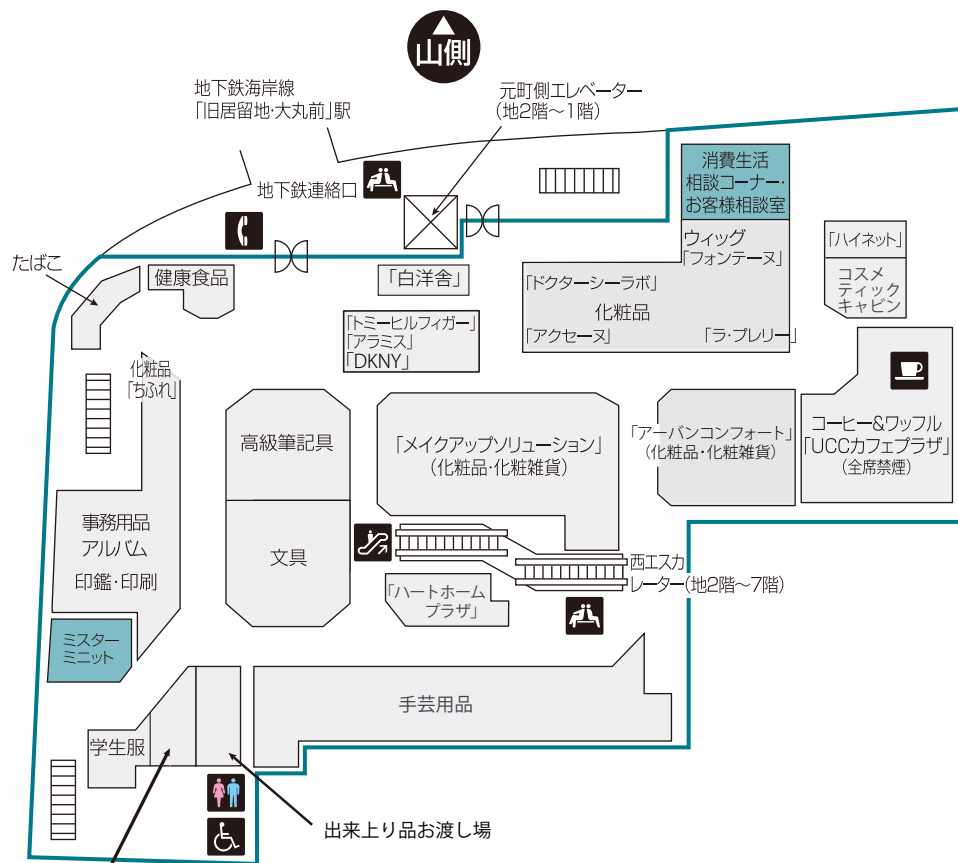

# 地2階 化粧品・化粧雑貨・文具・手芸・介護用品

 トイレ | 
  身体の不自由な方のトイレ | 
  レストスペース | 
  喫茶 | 
  公衆電話

●ミスターミニット  
くつの修理・合鍵の製作などを承ります。

図書カードは8階商品券売場でお取り扱いいたしております。

友の会カウンター

出来上り品お渡し場

●着替え台(フィッティングボード)のあるトイレは、  
地1階・2階～5階・7階・9階・10階にございます。