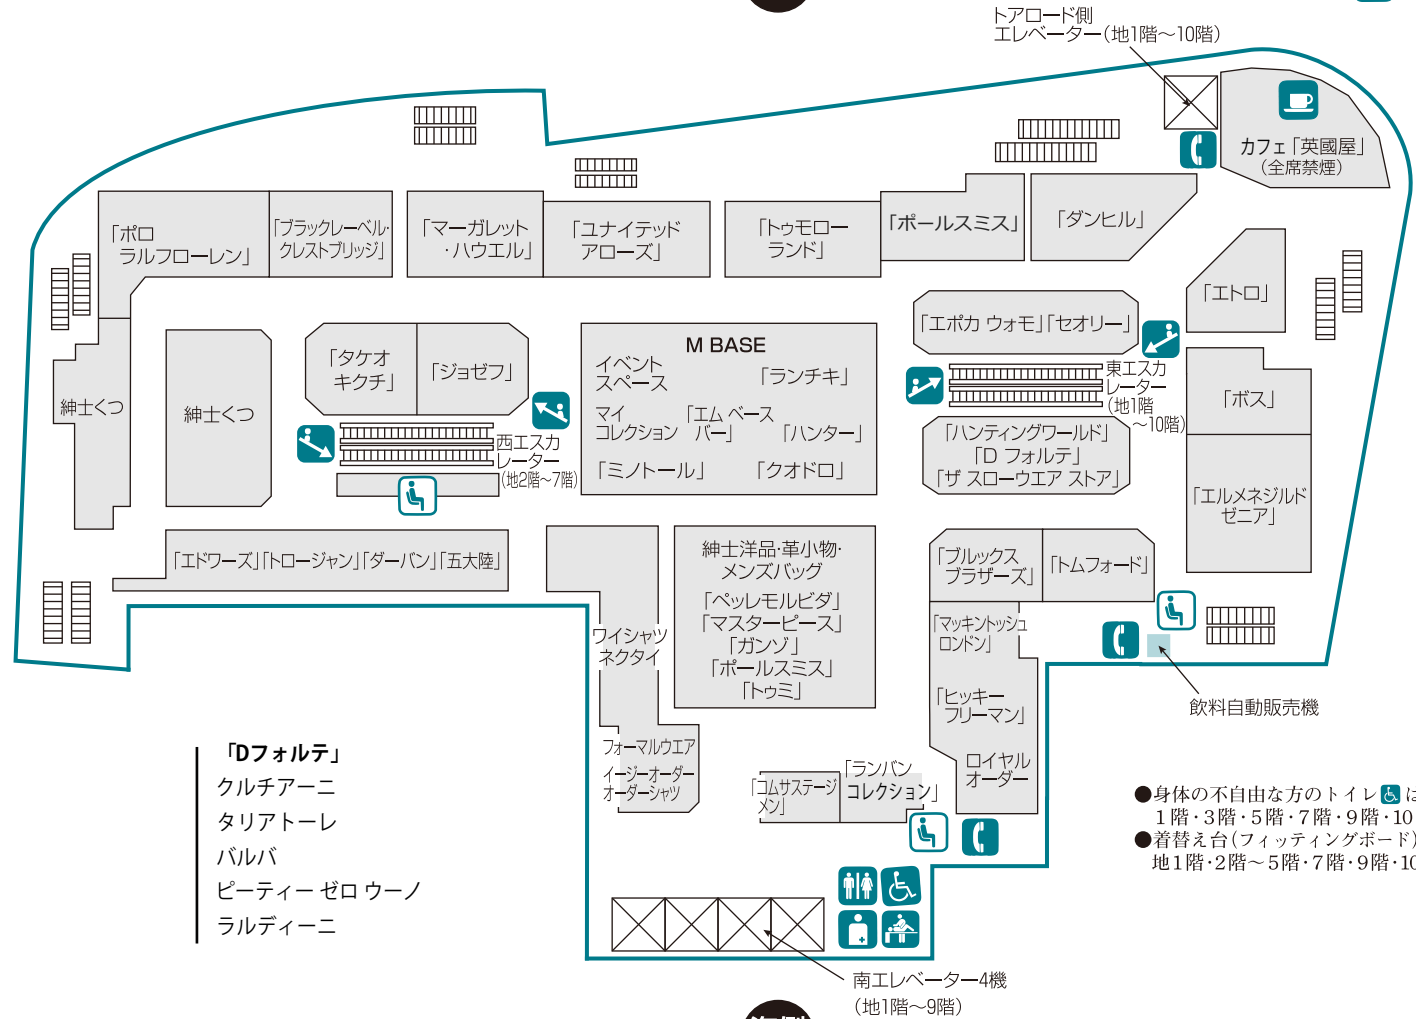

6階 紳士服・紳士洋品雑貨

- トイレ
- 身体の不自由な方のトイレ
- オストメイト対応トイレ
- バリアフリートイレ
- レストスペース
- 喫茶
- 公衆電話

「D フォルテ」
 クルチアーニ
 タリアトーレ
 バルバ
 ピーティー ゼロ ウーノ
 ラルディーニ

- 身体の不自由な方のトイレは地2階・地1階・1階・3階・5階・7階・9階・10階にございます。
- 着替え台(フィッティングボード)のあるトイレは、地1階・2階~5階・7階・9階・10階にございます。