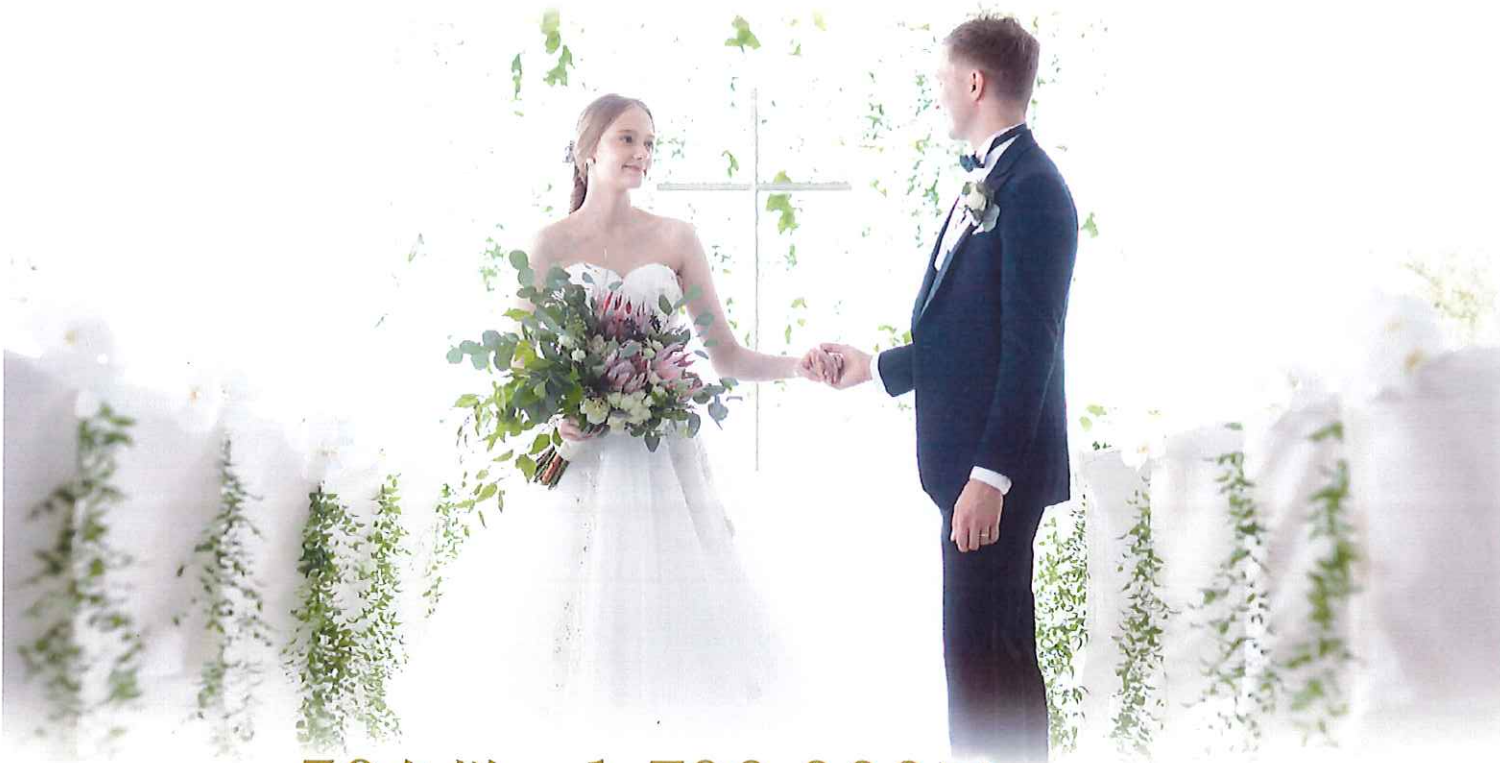

大丸神戸店 & ホテル ラ・スイート神戸ハーバーランド

HOTEL
LA SUITE KOBE
HARBORLAND

秋のブライダルフェア ウェディングプラン

30名様 1,700,000円 (税・サービス料込)

※お1人様追加 24,500円(税・サービス料込)

お申込期間: 2020年8月1日(土)~2020年9月30日(水)

ご利用期間: 2021年12月31日(金)までの全日

プラン内容