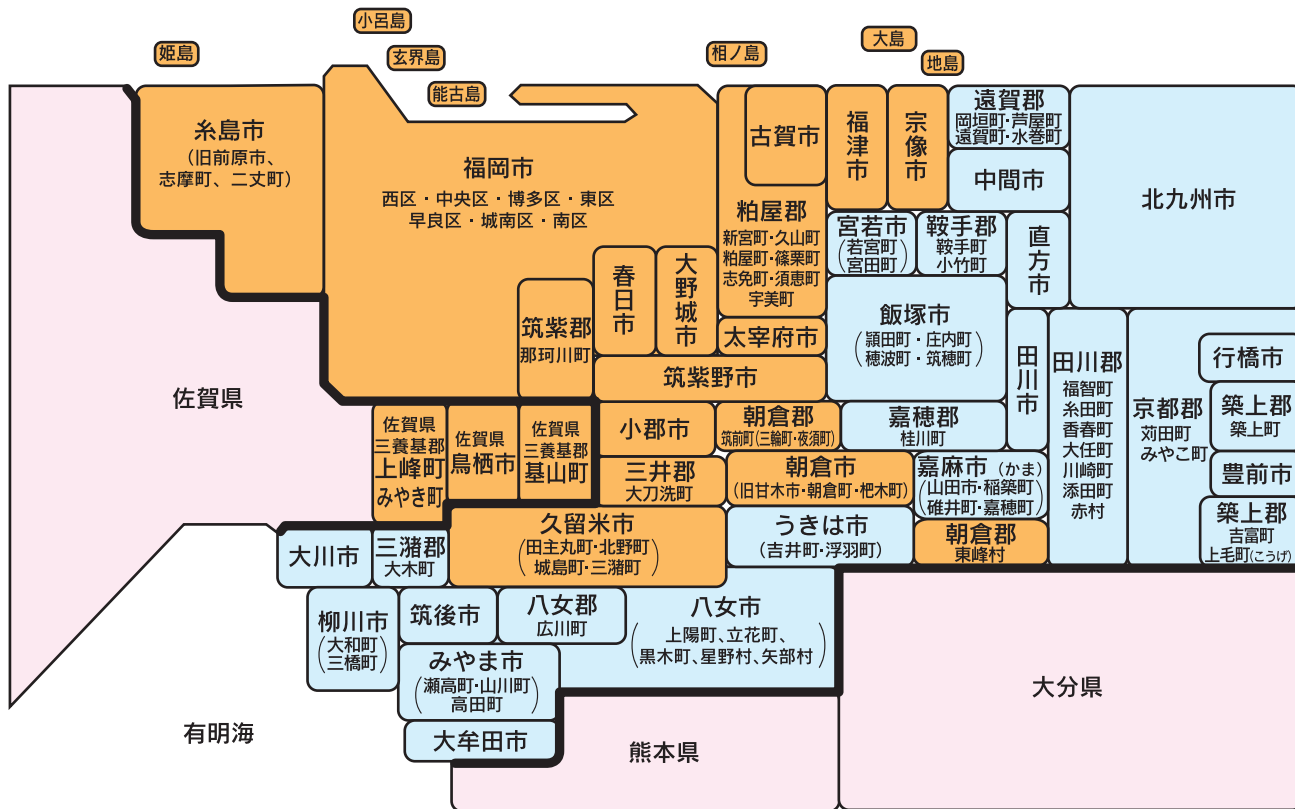

宅配区域

特別宅配区域

まことに恐縮ではございますが、福岡天神・大丸では、特別宅配区域は、
配送費の一部として税込648円を頂戴させていただきます。ご了承くださいませ。
※紙面の表示価格(送料)はすべて税込価格です。代引配送の場合は別途手数料を頂戴いたします。

1件に付税込648円 特別宅配区域 (一般配送)

1梱包に付福岡県内税込756円 有料配送区域 1梱包に付九州内税込972円 有料配送区域

特別宅配区域 (1件に付税込648円) 近郊離島

西区(能古島・玄界島・小呂島) 糸島市(姫島) 宗像市(大島)
新宮町(相ノ島) 宗像市(地ノ島)

注意事項 ※商品は船着場渡し(ヤマト配送のみ)

- 日曜・祭日配達不可(玄界島・小呂島)
- 時間帯指定不可
- 即日便は不可
- 商品の引取り・取替は可
- 代引配送は可
- 大型商品配送は不可

大丸自動車 便料金表

常温品・冷蔵品は、ゆうパックで
お届けいたします。

冷凍品は、ヤマト運輸でお届けいたします。