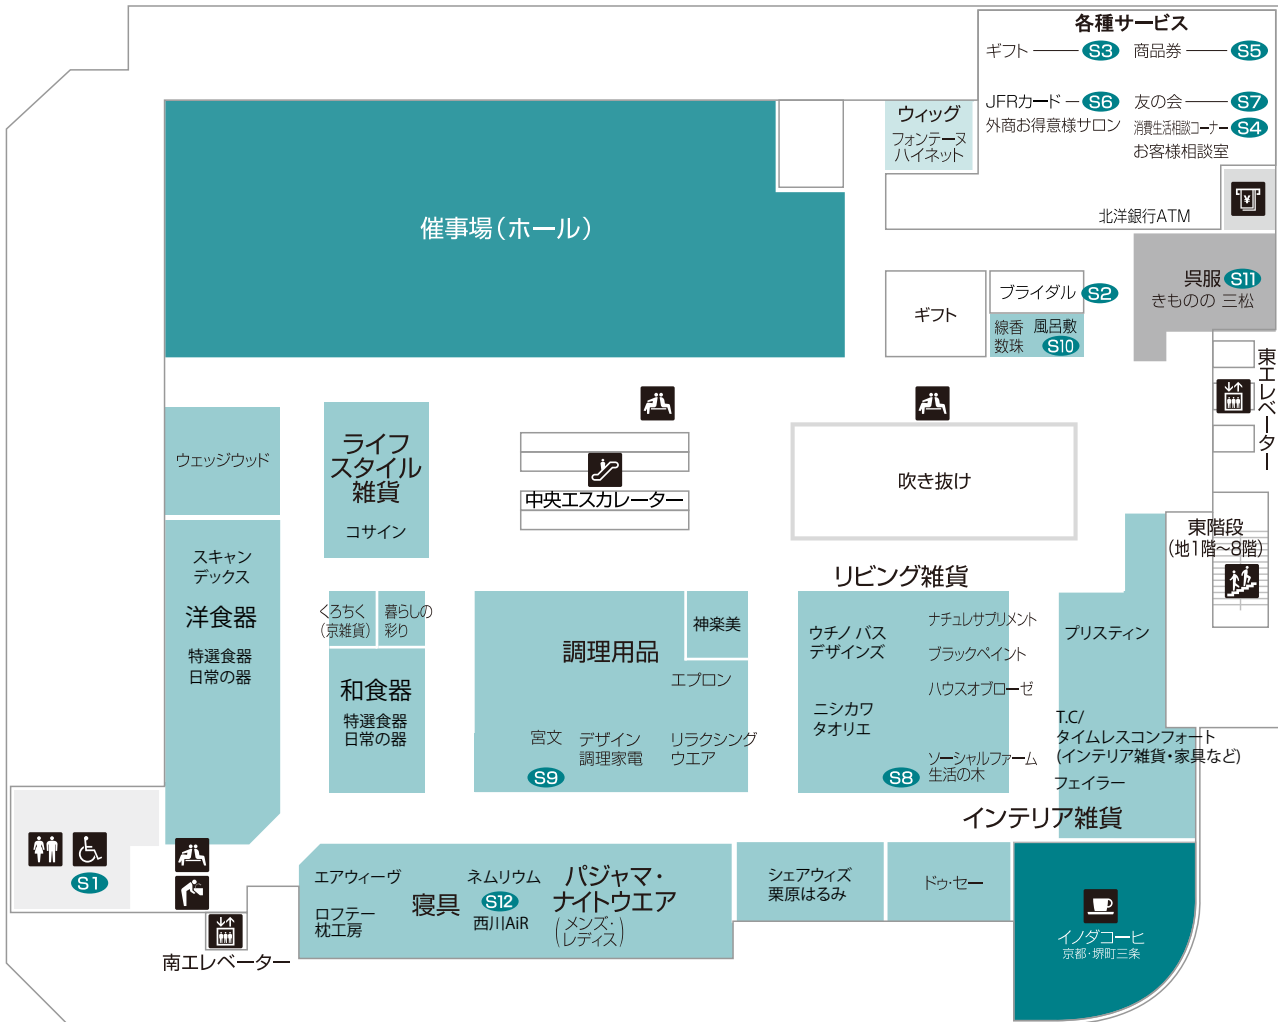

リビング・インテリア用品 呉服 催事場 カスタムズサロン

7F

日々の暮らしに「潤い」を与える、
すてきなエッセンスいろいろ。
多彩な催事もお楽しみいただけます。

☕ ちょっと一息

◆イノダコーヒ 京都・堺町三条◆
昭和15年に創業した、京都の老舗コーヒー専門店。質感のある木やビロードを使った内装に風格が漂います。多くの人に愛され続けるコーヒーの味わいを、心ゆくまでお楽しみください。

サービス
ご案内

- S1 車イスでご利用いただける化粧室
- S2 プライダルについてのご相談・承り
- S3 慶事・弔事などのギフトについてのご相談承り
- S4 お買上げの商品についてのご相談
- S5 領収書の一括発行
- S6 大丸松坂屋 カードの発行・ご相談承り
- S7 友の会のご入会承り、ご入金
- S8 タオルのネーム入れ<有料>
- S9 調理用品の刃物とぎ<有料>
- S10 風呂敷のネーム入れ<有料>
- S11 きものクリーニング&お直し<有料>
- S12 羽毛ふとんのリサイクル&リフレッシュ<有料>

ショッピングアドバイザー ●ギフトアドバイザー

☎ 各階喫茶室は終日禁煙でございます。

- 化粧室
- 多目的化粧室
- 冷水器
- 休憩所
- 喫茶
- ATM キャッシュコーナー
- 公衆電話
- エレベーター
- エスカレーター
- 階段